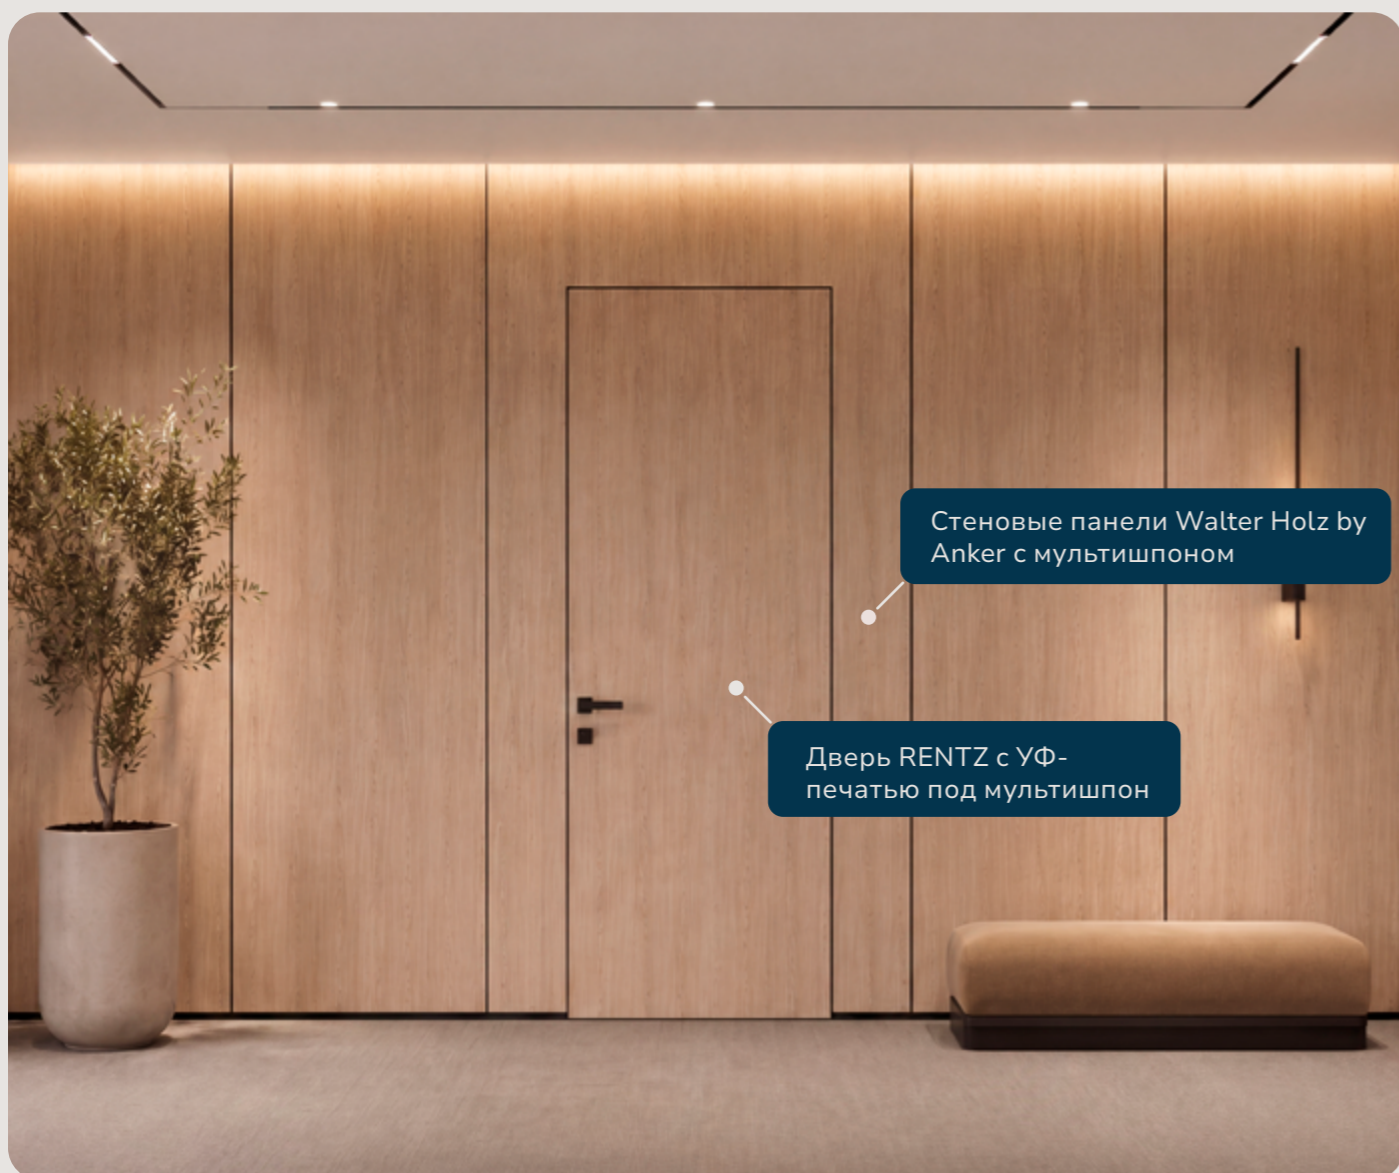

УФ-ПЕЧАТЬ

УФ-печать (UV Printing) — технология нанесения изображений УФ-чернилами на различные поверхности, позволяющая создавать однотонные покрытия и реалистично имитировать материалы: дерево, бетон и ткань.

Преимущества

высокое качество изображения

стойкость к внешним воздействиям

индивидуальный дизайн

экологичность

широкие возможности применения

долговечность покрытия